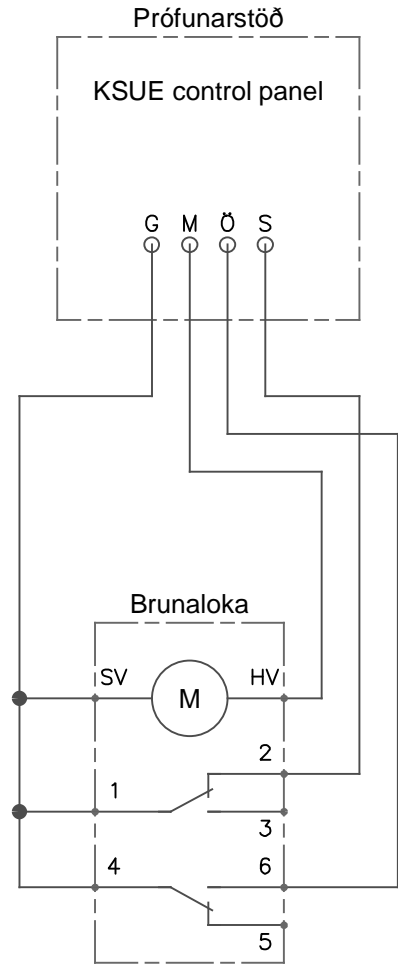

C

B

A

C

B

A

Tenging á einni brunaloku inn á einn inngang.

Tenging á tveim brunalokum inn á einn inngang.

Tenging á þrem brunalokum inn á einn inngang.

Nr.:	Breyting:	Dags.:	T/H:	Y/S:

Smiðjuvegur 10, græn gata, 200 Kópavogur
Sími 588 6070 * hitataekni@hitataekni.is * www.hitataekni.is

Dags.:	2022.05.11
Teiknað:	GG
Hannað:	GG
Yfirfarið:	
Samþykkt:	

Verk: HITATÆKNI
On Control – KSUE prófunarstöð
PRÓFUNARBÚNAÐUR FYRIR BRUNALOKUR
RAFLAGNIR
TENGMÝNDIR

Teikn. nr.:	1.500	Breyting:	
Verk nr.:	HT220511	Blað	Næsta bl.
Flokkur nr.:		1	
M.kv.:	~ @ A3	af	
		1	