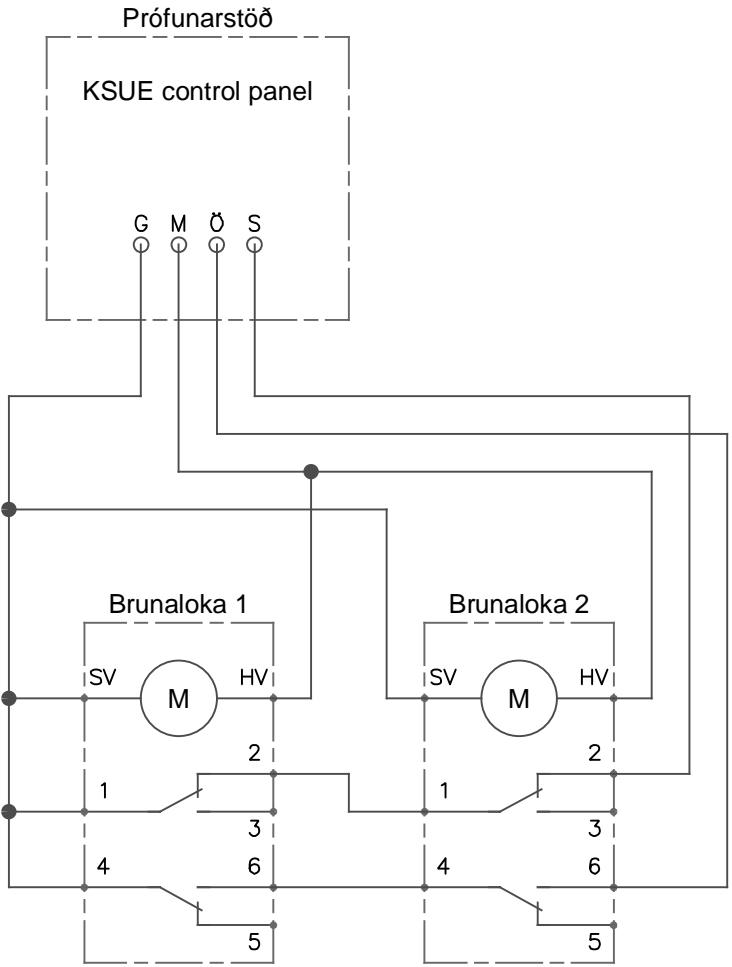

C

B

A

C

B

A

Tenging á einni brunaloku inn á einn inngang.

Tenging á tveim brunalokum inn á einn inngang.

Tenging á þrem brunalokum inn á einn inngang.

Nr.:	Breyting:	Dags.:	T/H:	Y/S:

Smiðjuvegur 10, græn gata, 200 Kópavogur
Sími 588 6070 * hitataekni@hitataekni.is * www.hitataekni.is

Dags.:	2022.05.11
Teiknað:	GG
Hannað:	GG
Yfirfarið:	
Samþykkt:	

Verk: HITATÆKNI
On Control – KSUE prófunarstöð
PRÓFUNARBÚNAÐUR FYRIR BRUNALOKUR
RAFLAGNIR
TENGMÝNDIR

Teikn. nr.:	1.500	Breyting:	
Verk nr.:	HT220511	Blað	Næsta bl.
Flokkur nr.:		1	
M.kv.:	~ @ A3	af	
		1	