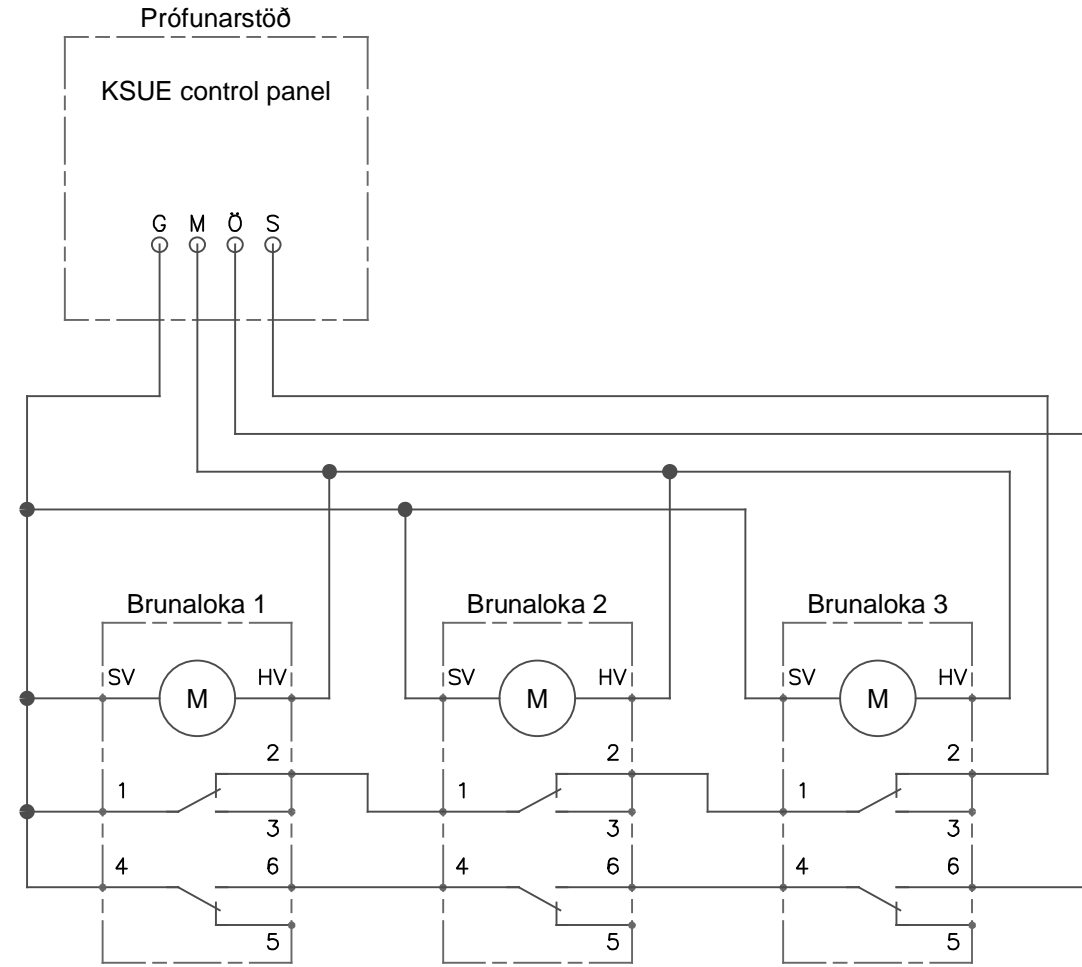

C

B

A

C

B

A

Tenging á einni brunaloku inn á einn inngang.

Tenging á tveim brunalokum inn á einn inngang.

Tenging á þrem brunalokum inn á einn inngang.

Nr.:	Breyting:	Dags.:	T/H:	Y/S:

Smiðjuvegur 10, græn gata, 200 Kópavogur
Sími 588 6070 * hitataekni@hitataekni.is * www.hitataekni.is

Dags.:	2022.05.11
Teiknað:	GG
Hannað:	GG
Yfirfarið:	
Samþykkt:	

Verk: HITATÆKNI
On Control – KSUE prófunarstöð
PRÓFUNARBÚNAÐUR FYRIR BRUNALOKUR
RAFLAGNIR
TENGMÝNDIR

Teikn. nr.:	1.500	Breyting:	
Verk nr.:	HT220511	Blað	Næsta bl.
Flokkur nr.:		1	
M.kv.:	~ @ A3	af	
		1	