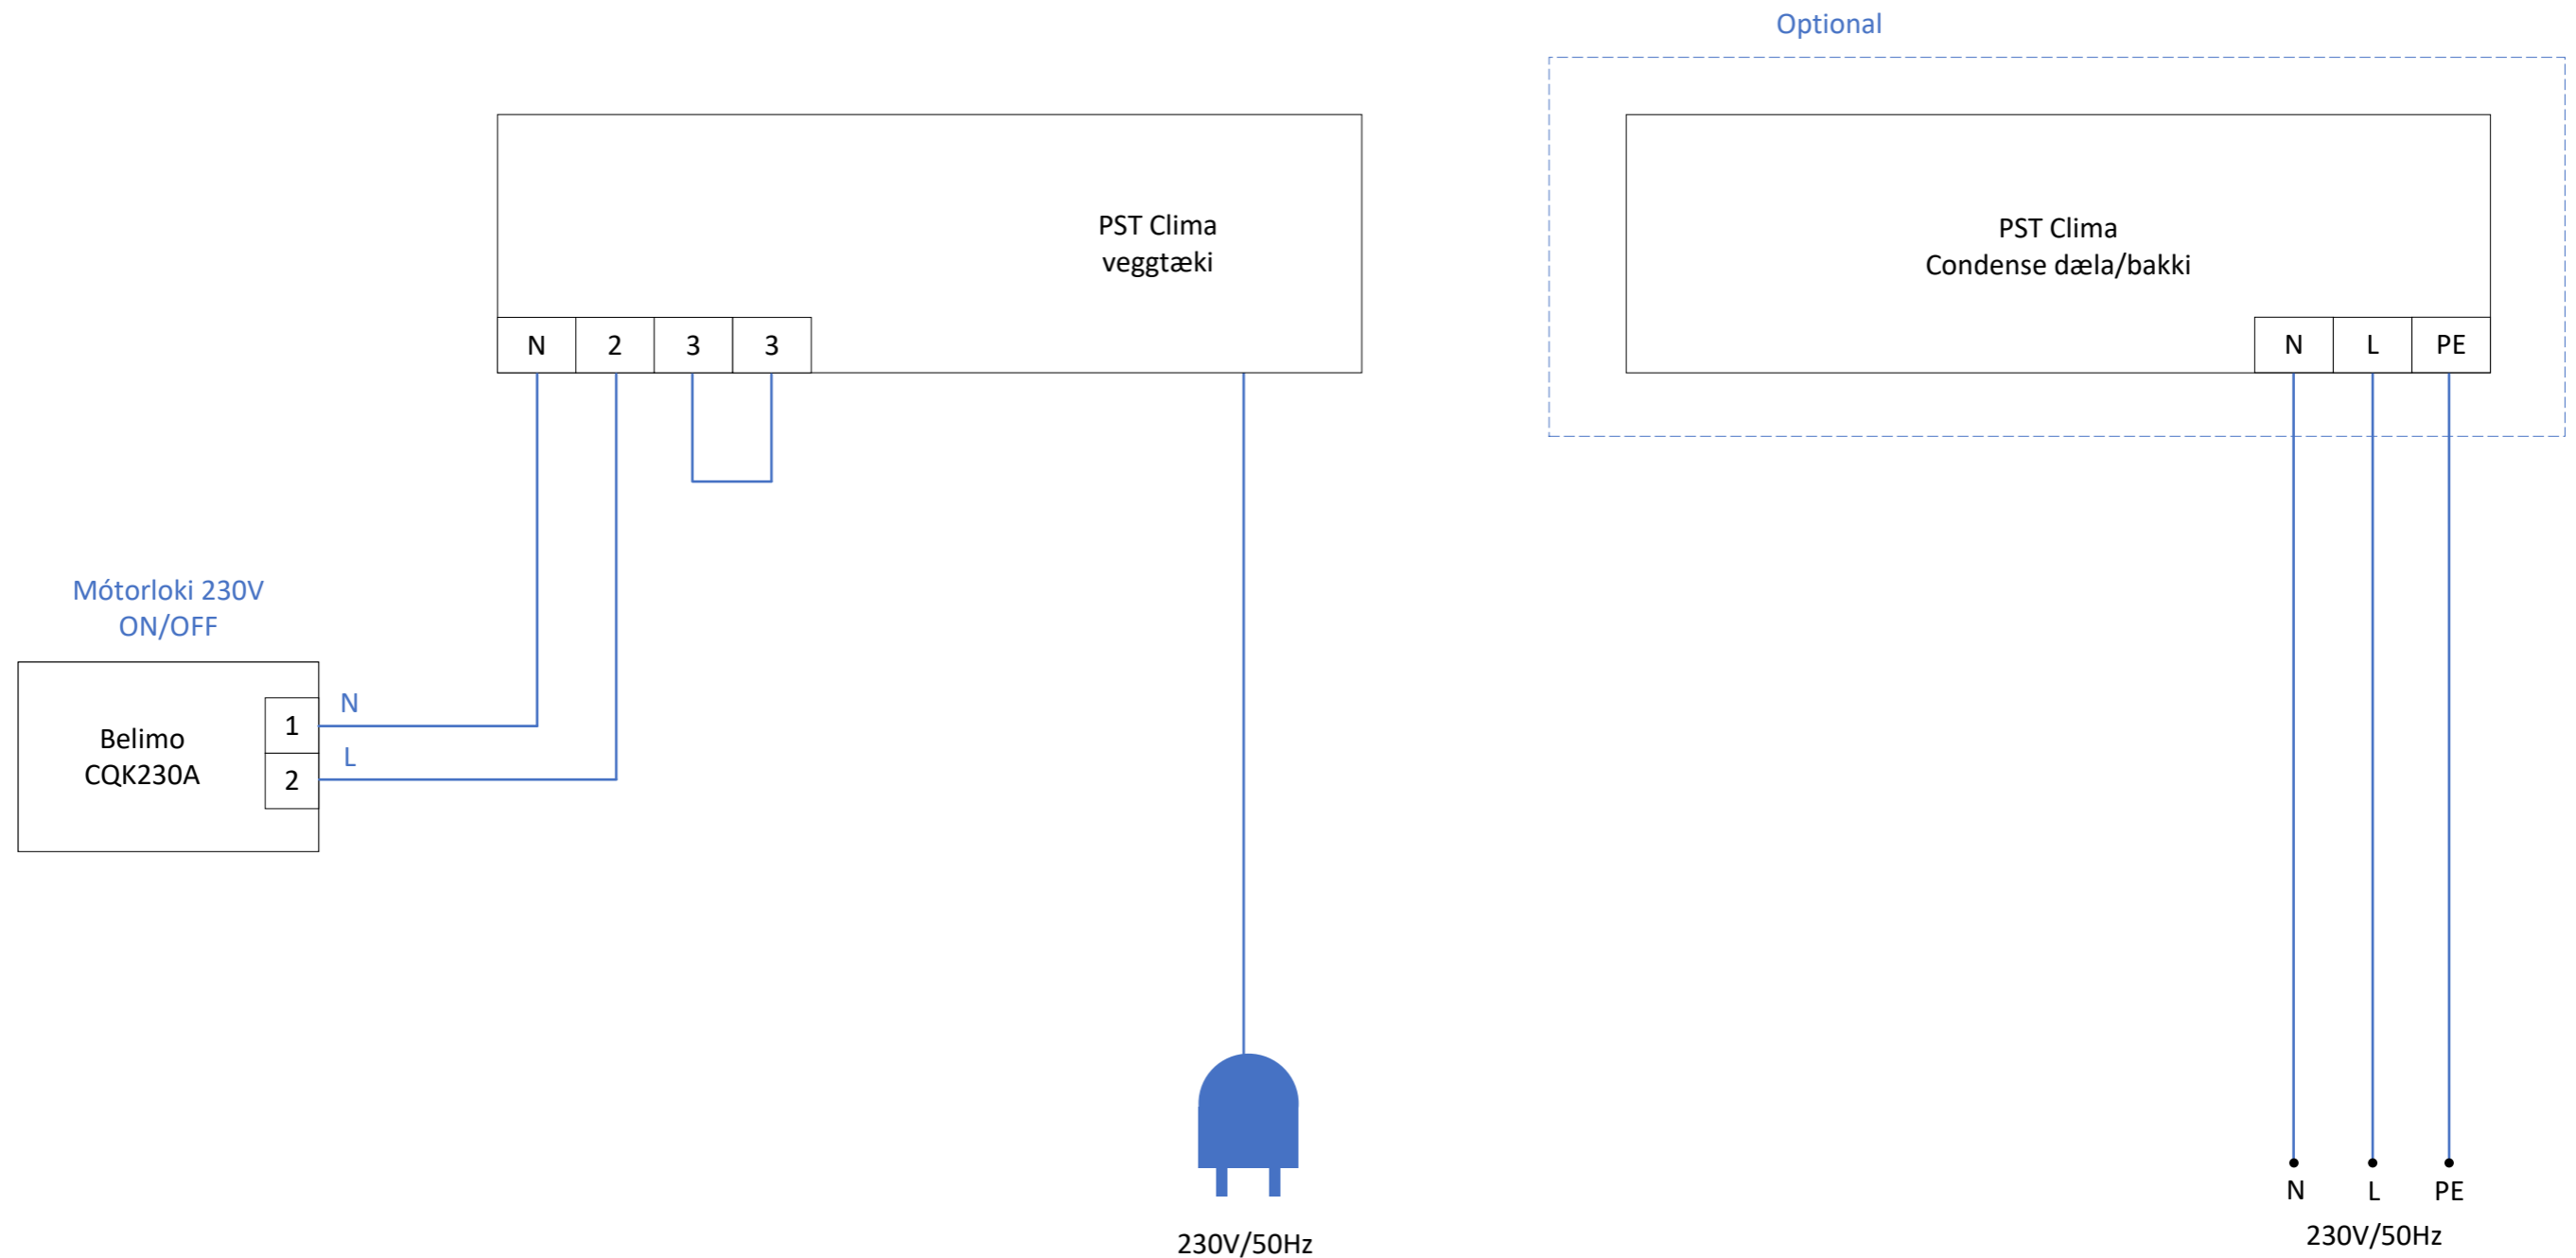

Rafmagnstengingar á thermostat við PST WL vegg-tæki

ATH. Tengingar eiga aðeins við um búnað sem upptalinn er á teikningu.

Teiknað af	Atli Örn Friðmarsson	
Viðskiptavinur	Hitatækni	Verkefni Thermostat → PST vegg-tæki
Lýsing	Tengingar	Dagsetning 15/07/2020