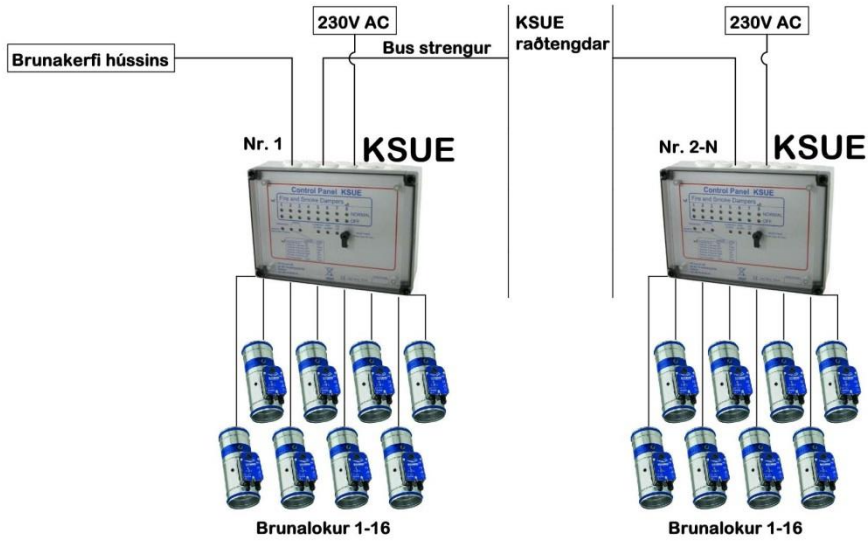

KSUE prófunarstöð fyrir brunalokur

KSUE er prófunarstöð fyrir hinar ýmsu tegundir af brunalokum/reyklokum. Hægt er að hafa prófunarstöðina eina sér eða nokkrar saman og tengja við móðurstöð KSUA, sem í framhaldi er hægt að tengja við hússtjórnunarkerfi. KSUE er með 8 útganga/rásir fyrir brunalokur, þ.a. hægt er að tengja eina til 2 við hvern útgang. Prófunarstöðin sendir boð til samstæðu um að stoppa ef brunaviðvörðunarkerfi fer í gang, einnig þegar reglulegar prófanir á brunalokum eiga sér stað.

Almennt

- KSUE er undireining fyrir KSUA.
- Getur starfað ein og sér (stand alone)
- Átta útgangar fyrir 8-16 brunalokur (allt að 20 lokur)
- Innbyggð stjórnun fyrir blásara
- Innbyggður tímarofi fyrir prófanir á brunalokum
- Prófanir eru framkvæmdar reglulega á ákveðnum tíma (yfirleitt á næturnar)
- Inngangur fyrir brunaviðvörðunarkerfi
- Stöðuvísun fyrir brunalokur (opin/lokuð)

Mynd 1: KSUA stöð tengd við allt að 8 KSUE, hægt er að tengja KSUA við hússtjórnunarkerfi

KSUE (stand alone stöðvar)

Mynd 2: KSUE raðtengdar

KSUE og KSUB light(stand alone)

Mynd 3: KSUE og KSUB light tengdar saman