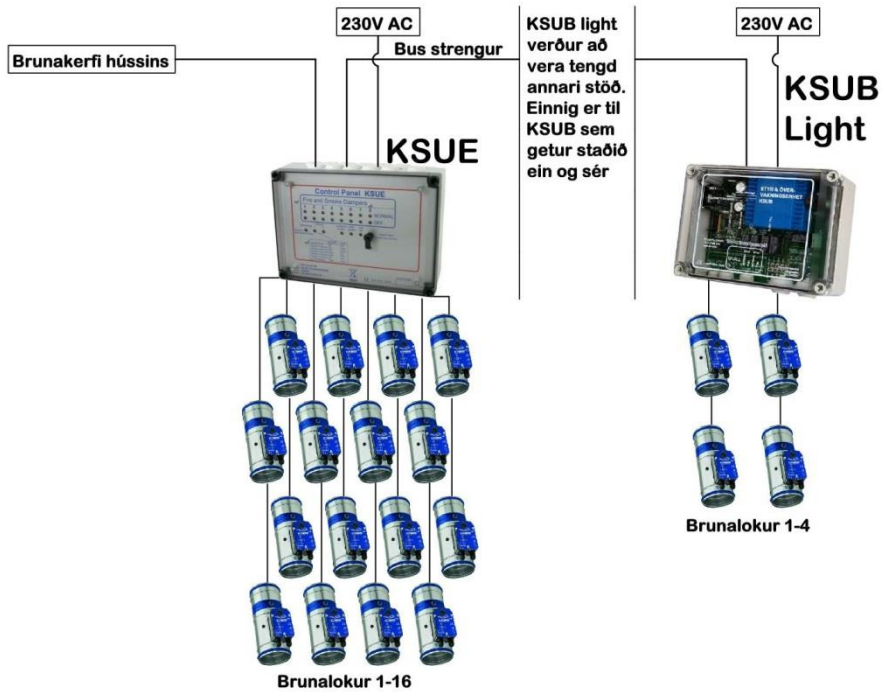

KSUE prófunarstöð fyrir brunalokur

KSUE er prófunarstöð fyrir hinar ýmsu tegundir af brunalokum/reyklokum. Hægt er að hafa prófunarstöðina eina sér eða nokkrar saman og tengja við móðurstöð KSUA, sem í framhaldi er hægt að tengja við hússtjórnunarkerfi. KSUE er með 8 útganga/rásir fyrir brunalokur, þ.a. hægt er að tengja eina til 2 við hvern útgang. Prófunarstöðin sendir boð til samstæðu um að stoppa ef brunaviðvörðunarkerfi fer í gang, einnig þegar reglulegar prófanir á brunalokum eiga sér stað.

Almennt

- KSUE er undireining fyrir KSUA.
- Getur starfað ein og sér (stand alone)
- Átta útgangar fyrir 8-16 brunalokur (allt að 20 lokur)
- Innbyggð stjórnun fyrir blásara
- Innbyggður tímarofi fyrir prófanir á brunalokum
- Prófanir eru framkvæmdar reglulega á ákveðnum tíma (yfirleitt á næturnar)
- Inngangur fyrir brunaviðvörðunarkerfi
- Stöðuvísun fyrir brunalokur (opin/lokuð)

Mynd 1: KSUA stöð tengd við allt að 8 KSUE, hægt er að tengja KSUA við hússtjórnunarkerfi

KSUE (stand alone stöðvar)

Mynd 2: KSUE raðtengdar

KSUE og KSUB light(stand alone)

Mynd 3: KSUE og KSUB light tengdar saman