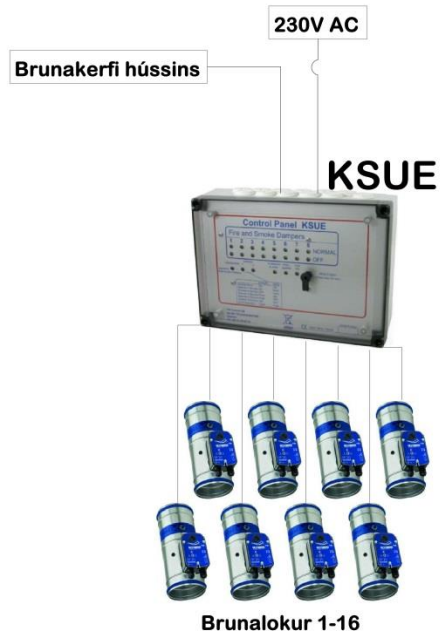

KSUE prófunarstöð fyrir brunalokur

KSUE er prófunarstöð fyrir hinar ýmsu tegundir af brunalokum/reyklokum. Hægt er að hafa prófunarstöðina eina sér eða nokkrar saman og tengja við móðurstöð KSUA, sem í framhaldi er hægt að tengja við hússtjórnunarkerfi. KSUE er með 8 útganga/rásir fyrir brunalokur, þ.a. hægt er að tengja eina til 2 við hvern útgang. Prófunarstöðin sendir boð til samstæðu um að stoppa ef brunaviðvörðunarkerfi fer í gang, einnig þegar reglulegar prófanir á brunalokum eiga sér stað.

Almennt

- KSUE er undireining fyrir KSUA.
- Getur starfað ein og sér (stand alone)
- Átta útgangar fyrir 8-16 brunalokur (allt að 20 lokur)
- Innbyggð stjórnun fyrir blásara
- Innbyggður tímarofi fyrir prófanir á brunalokum
- Prófanir eru framkvæmdar reglulega á ákveðnum tíma (yfirleitt á næturnar)
- Inngangur fyrir brunaviðvörðunarkerfi
- Stöðuvísun fyrir brunalokur (opin/lokuð)

Mynd 1: KSUA stöð tengd við allt að 8 KSUE, hægt er að tengja KSUA við hússtjórnunarkerfi

KSUE (stand alone stöðvar)

Mynd 2: KSUE raðtengdar

KSUE og KSUB light(stand alone)

Mynd 3: KSUE og KSUB light tengdar saman

KSUE (stand alone)

Mynd 4: KSUE getur staðið ein og sent boð til samstæðu.