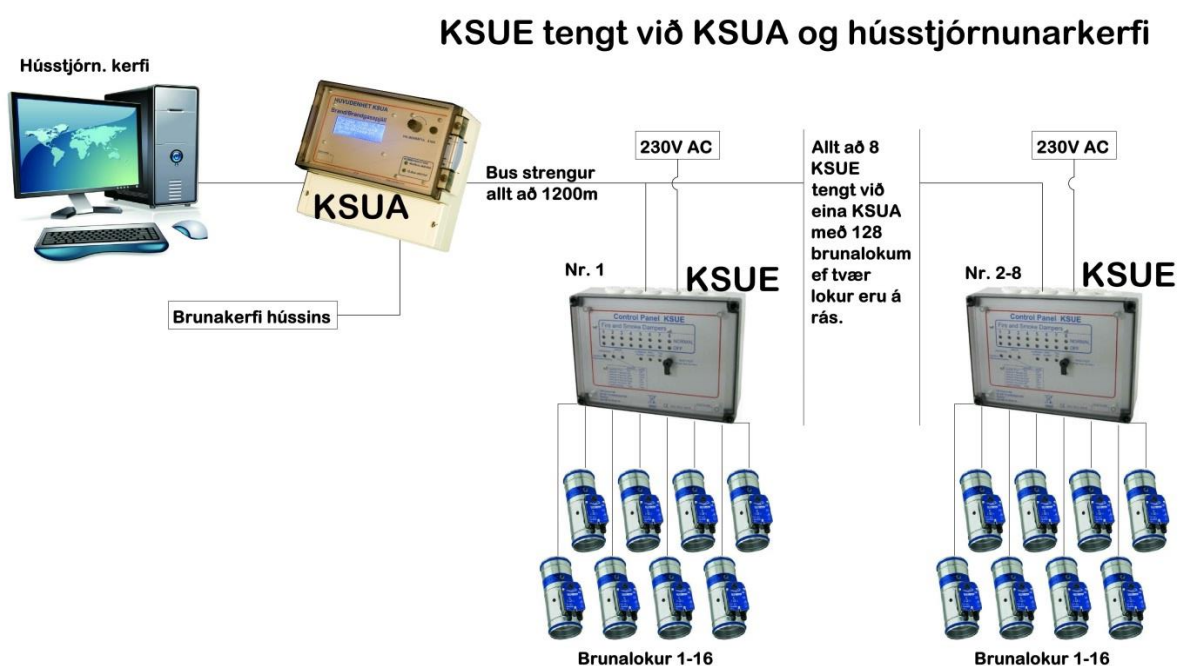

KSUE prófunarstöð fyrir brunalokur

KSUE er prófunarstöð fyrir hinar ýmsu tegundir af brunalokum/reyklokum. Hægt er að hafa prófunarstöðina eina sér eða nokkrar saman og tengja við móðurstöð KSUA, sem í framhaldi er hægt að tengja við hússtjórnunarkerfi. KSUE er með 8 útganga/rásir fyrir brunalokur, þ.a. hægt er að tengja eina til 2 við hvern útgang. Prófunarstöðin sendir boð til samstæðu um að stoppa ef brunaviðvörðunarkerfi fer í gang, einnig þegar reglulegar prófanir á brunalokum eiga sér stað.

Almennt

- KSUE er undireining fyrir KSUA.
- Getur starfað ein og sér (stand alone)
- Átta útgangar fyrir 8-16 brunalokur (allt að 20 lokur)
- Innbyggð stjórnun fyrir blásara
- Innbyggður tímarofi fyrir prófanir á brunalokum
- Prófanir eru framkvæmdar reglulega á ákveðnum tíma (yfirleitt á næturnar)
- Inngangur fyrir brunaviðvörðunarkerfi
- Stöðuvísun fyrir brunalokur (opin/lokuð)

Mynd 1: KSUA stöð tengd við allt að 8 KSUE, hægt er að tengja KSUA við hússtjórnunarkerfi

KSUE (stand alone stöðvar)

Mynd 2: KSUE raðtengdar

KSUE og KSUB light(stand alone)

Mynd 3: KSUE og KSUB light tengdar saman